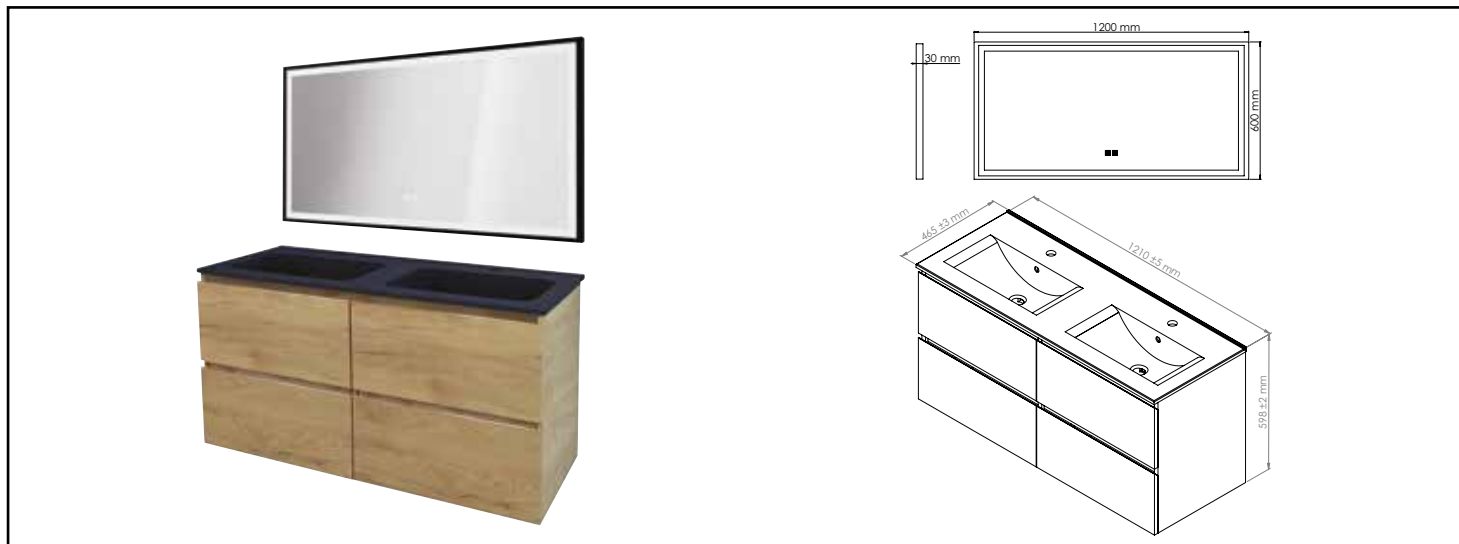

Référence : **402117554**

MBLE SUSP OSLO - LARG 120 CM - BOIS - 4 TIROIRS - PN - MIROIR SEVILLE

CARACTÉRISTIQUES

Veiller à l'encombrement nécessaire au montage et à la pose du meuble.

COMPATIBILITÉ

Convient uniquement pour l'application prescrite.